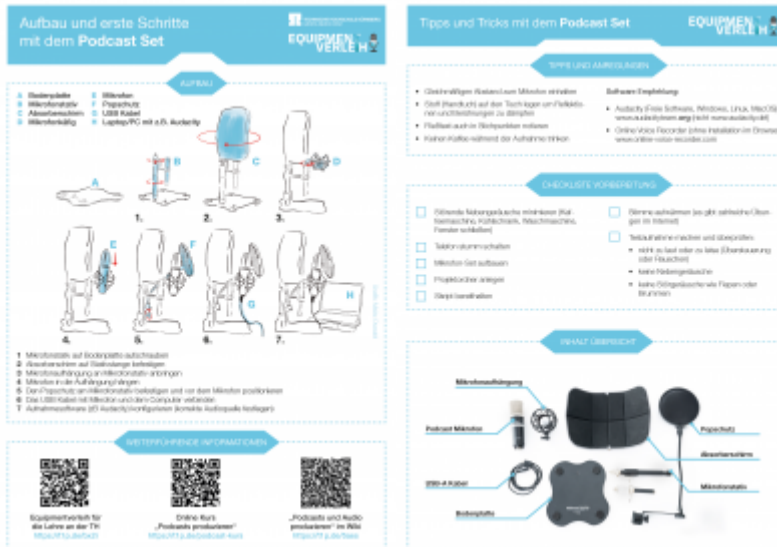

Audio: Mikrofone, Headsets, Kopfhörer und Zubehör

Podcast-Set

Bestehend aus Großmembran-Mikrofon, Mikrofon-Stativ und Kopfhörer eignet sich das Podcast-Set für hochwertige Aufnahmen und Live-Veranstaltungen. Die Nierencharakteristik des SC 450 USB blendet Nebengeräusche und Raumklang zuverlässig aus. Alle Klänge, die nicht von vorne kommen, werden konsequent unterdrückt. Bei Aufnahmen unterwegs oder am Schreibtisch fällt eine nicht optimale Raumakustik oder eine laute Umgebung also nicht so stark ins Gewicht. Der Studio-Kopfhörer ist unabdingbar um die Aufnahme zu überprüfen. So wird kein störendes Nebengeräusch übersehen.

Inhalt des Podcast-Sets

Podcast Mikrofon SC 450 USB

Das SC 450 USB ist ein Studio-Kondensator-Mikrofon im Großmembran-Format und wird über USB angeschlossen. Es sind keine weiteren Treiber oder Software nötig. Das Mikrofon sitzt in einer robusten Spinne aus Metall.

Tischstativ mit Absorber und Popschutz

Das Tischstativ mit stabiler Bodenplatte sorgt für einen guten Stand des Mikrofons. Der Absorberschirm reduziert die Übertragung von unerwünschten Raumeinflüssen wie Reflektionen, Nebengeräusche und Echos über das Mikrofon. Der Popschutz filtert unerwünschte Plosivlaute und verbessert die Aufnahme noch weiter.

Kopfhörer Superlux HD681 EVO

Hochwertiger Studiokopfhörer der beide Ohren voll umschließt und so eine optimale Kontrolle der Tonaufnahmen ermöglicht.

Vollständige Inventarliste

- Mikrofon the t.bone SC450
 - Flexible Aufhängung
 - USB Kabel Typ B
- the t.bone MicScreen Desktop
 - Bodenplatte
 - Stativarm
 - Absorberschirm
- Popschutz