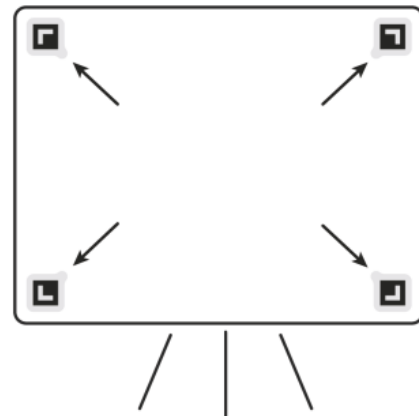

Whiteboard Modus

Die Kamera kann Whiteboard-Oberflächen oder jede andere Fläche erkennen und verbessern, wenn die beiliegenden Erkennungsmarker an den Ecken des Whiteboards angebracht werden.

Zuschauer können die Darstellungen auf dem Whiteboard in diesem Modus wesentlich besser erkennen. Dieser Modus kann per Gestensteuerung oder Fernbedienung eingestellt werden.

Whiteboard-Modus mit der Insta360 Link

Die Insta360 Link - Webcam mit Autotracking Funktionen

Die Insta360 Link ist eine KI-gestützte 4K Webcam mit 3 beweglichen Achsen, die Bewegungen verfolgen kann. Außerdem gibt es spezielle Modi zur Whiteboard-Verbesserung, für Portrait-Live-Streaming und mehr. Die Kamera lässt sich per USB-Kabel mit einem Computer verbinden und kann mithilfe des integrierten Clips oder des 1/4"-Standardgewindes befestigt werden. Die Kamera kann über ihre Desktop-Software oder Gesten gesteuert werden.

Der Whiteboard Modus

Die Kamera kann Whiteboard-Oberflächen oder jede andere Fläche erkennen und verbessern, wenn die beiliegenden Erkennungsmarker an den Ecken des Whiteboards angebracht werden.

Zuschauer können die Darstellungen auf dem Whiteboard in diesem Modus wesentlich besser erkennen. Dieser Modus kann per Gestensteuerung oder Fernbedienung eingestellt werden.

Whiteboard-Modus ein-/ausschalten

Befestige die Whiteboard-Erkennungsmarker an den vier Ecken des Whiteboards. Wenn die Kamera mindestens eine der Ecken in Ihrem Übertragungsbereich erfasst, kannst du mit Zeige- und Mittelfinger ein "V" formen (siehe rechts) und diese Geste halten, bis die Kamera blau blinkt. Dann wechselt die Kamera in den oder aus dem Whiteboard-Modus.