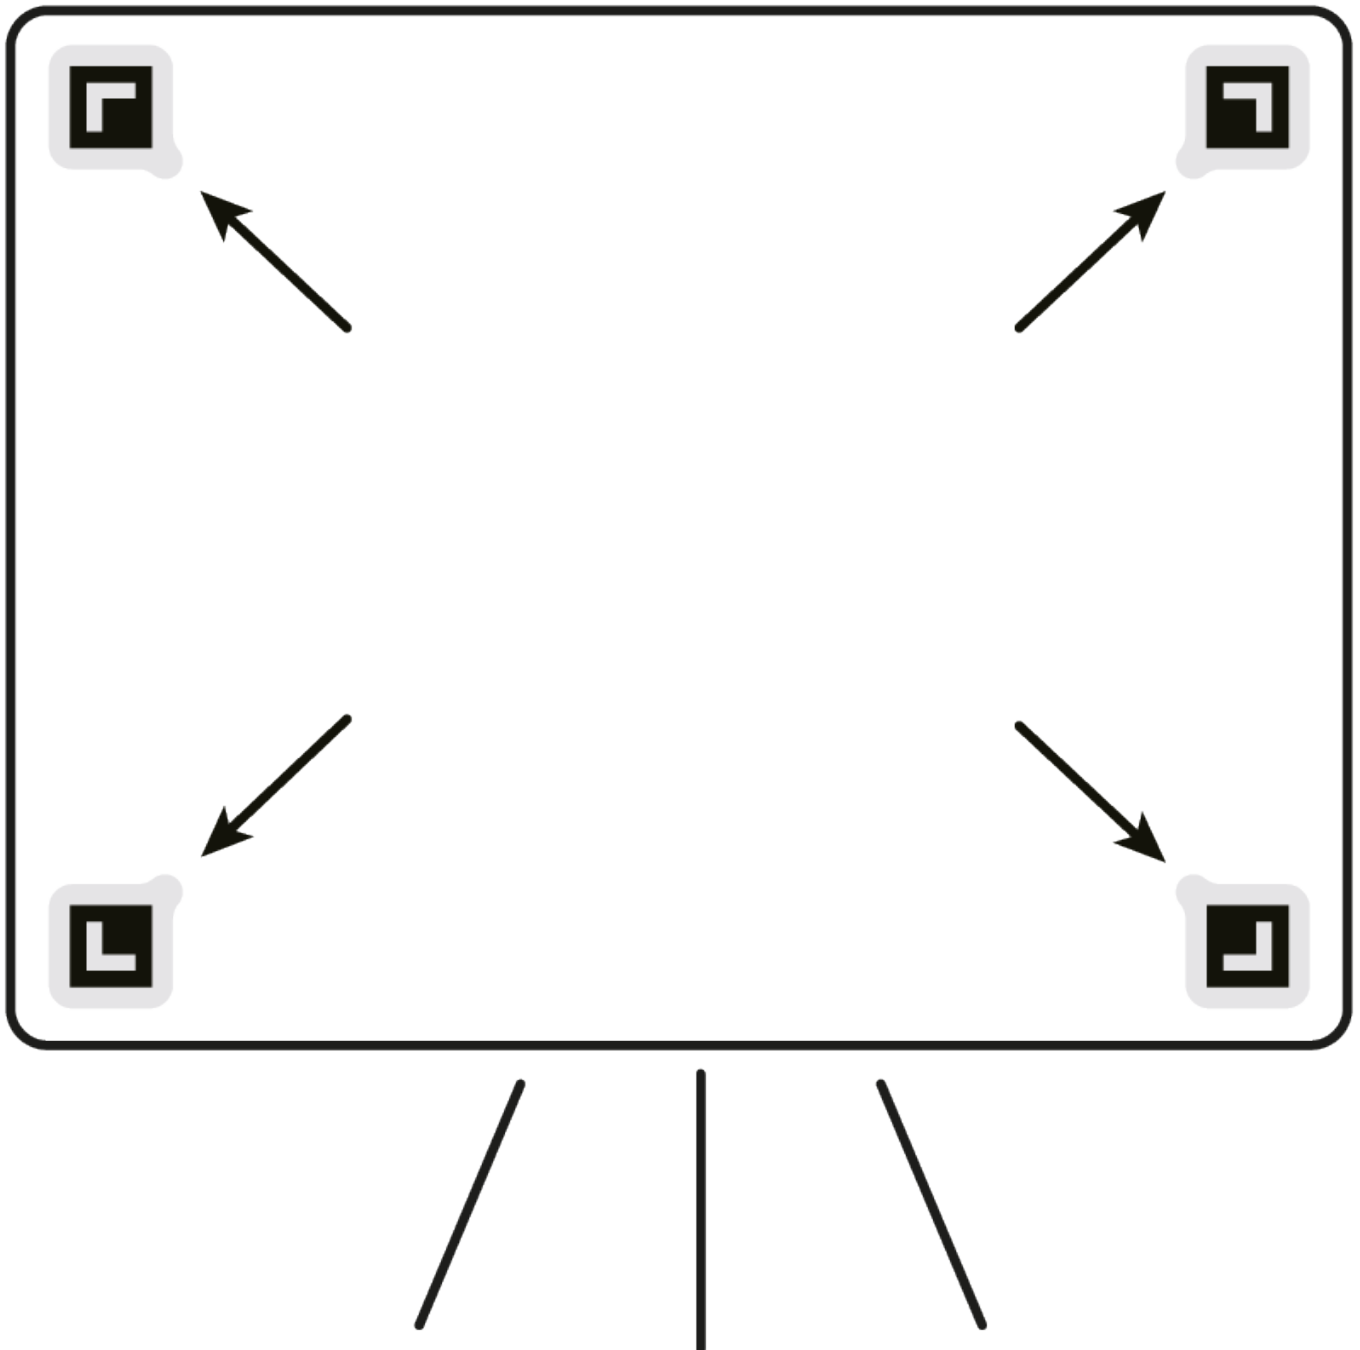

Whiteboard-Modus mit der Insta360 Link

Die Insta360 Link - Webcam mit Autotracking Funktionen

Die Insta360 Link ist eine KI-gestützte 4K Webcam mit 3 beweglichen Achsen, die Bewegungen verfolgen kann. Außerdem gibt es spezielle Modi zur Whiteboard-Verbesserung, für Portrait-Live-Streaming und mehr. Die Kamera lässt sich per USB-Kabel mit einem Computer verbinden und kann mithilfe des integrierten Clips oder des 1/4"-Standardgewindes befestigt werden. Die Kamera kann über ihre Desktop-Software oder Gesten gesteuert werden.

Der Whiteboard Modus

Die Kamera kann Whiteboard-Oberflächen oder jede andere Fläche erkennen und verbessern, wenn die beiliegenden Erkennungsmarker an den Ecken des Whiteboards angebracht werden.

Zuschauer können die Darstellungen auf dem Whiteboard in diesem Modus wesentlich besser erkennen. Dieser Modus kann per Gestensteuerung oder Fernbedienung eingestellt werden.

Whiteboard-Modus ein-/ausschalten

Befestige die Whiteboard-Erkennungsmarker an den vier Ecken des Whiteboards. Wenn die Kamera mindestens eine der Ecken in Ihrem Übertragungsbereich erfasst, kannst du mit Zeige- und Mittelfinger ein "V" formen (siehe rechts) und diese Geste halten, bis die Kamera blau blinkt. Dann wechselt die Kamera in den oder aus dem Whiteboard-Modus.

Video-Anleitungen
des Herstellers

Whiteboard-Modus ein-/ausschalten

Befestige die Whiteboard-Erkennungsmarker an den vier Ecken des Whiteboards. Wenn die Kamera mindestens eine der Ecken in Ihrem Übertragungsbereich erfasst, kannst du mit Zeige- und Mittelfinger ein „V“ formen (siehe rechts) und diese Geste halten, bis die Kamera blau blinkt. Dann wechselt die Kamera in den oder aus dem Whiteboard-Modus.