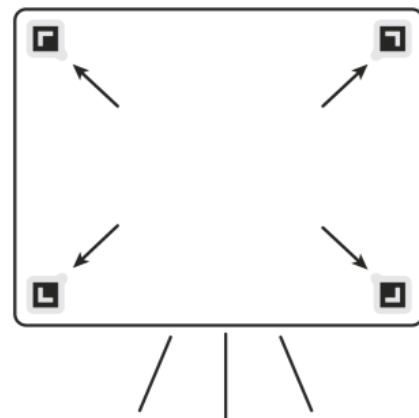

Whiteboard Modus

Die Kamera kann Whiteboard-Oberflächen oder jede andere Fläche erkennen und verbessern, wenn die beiliegenden Erkennungsmarker an den Ecken des Whiteboards angebracht werden.

Zuschauer können die Darstellungen auf dem Whiteboard in diesem Modus wesentlich besser erkennen. Dieser Modus kann per Gestensteuerung oder Fernbedienung eingestellt werden.

Whiteboard-Modus mit der Insta360 Link

Die Insta360 Link - Webcam mit Autotracking Funktionen

Die Insta360 Link ist eine KI-gestützte 4K Webcam mit 3 beweglichen Achsen, die Bewegungen verfolgen kann. Außerdem gibt es spezielle Modi zur Whiteboard-Verbesserung, für Portrait-Live-Streaming und mehr. Die Kamera lässt sich per USB-Kabel mit einem Computer verbinden und kann mithilfe des integrierten Clips oder des 1/4"-Standardgewindes befestigt werden. Die Kamera kann über ihre Desktop-Software oder Gesten gesteuert werden.

Der Whiteboard Modus

Die Kamera kann Whiteboard-Oberflächen oder jede andere Fläche erkennen und verbessern, wenn die beiliegenden Erkennungsmarker an den Ecken des Whiteboards angebracht werden.

Zuschauer können die Darstellungen auf dem Whiteboard in diesem Modus wesentlich besser erkennen. Dieser Modus kann per Gestensteuerung oder Fernbedienung eingestellt werden.

Whiteboard-Modus ein-/ausschalten

Befestige die Whiteboard-Erkennungsmarker an den vier Ecken des Whiteboards. Wenn die Kamera mindestens eine der Ecken in Ihrem Übertragungsbereich erfasst, kannst du mit Zeige- und Mittelfinger ein "V" formen (siehe rechts) und diese Geste halten, bis die Kamera blau blinkt. Dann wechselt die Kamera in den oder aus dem Whiteboard-Modus.